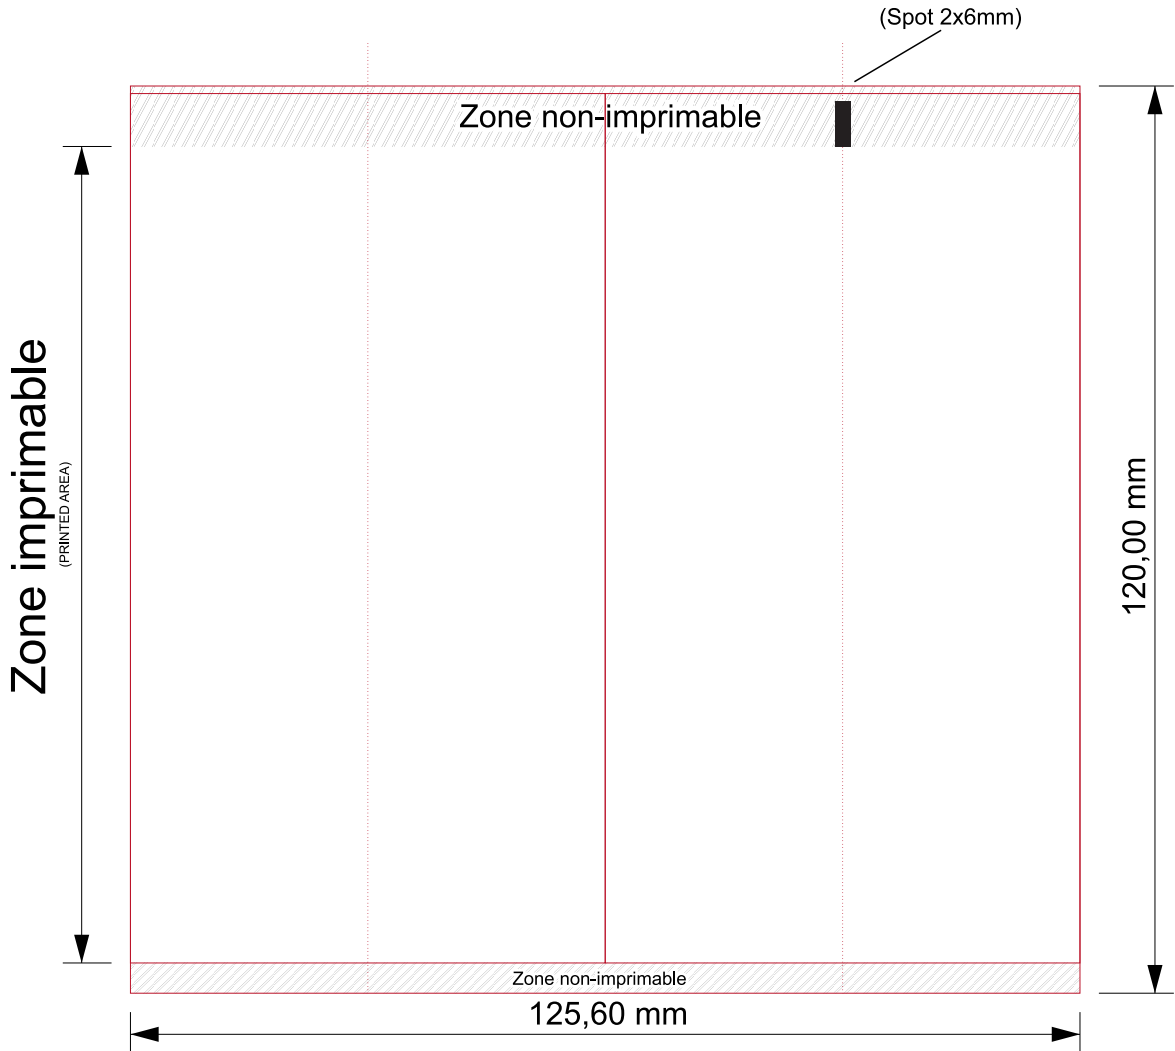

nous plaçons le projet de décor strictement dans les limites de notre zone pré-établie d'impression, aucune soumission la dépassant ne pourra être acceptée. (Nous n'effectuerons aucune coupure)

fi 40 h 120 mm

légende des couleurs:

■ PANTONE
■ PANTONE
■ PANTONE
■ PANTONE

■ PANTONE
■ PANTONE
■ PANTONE
■ PANTONE